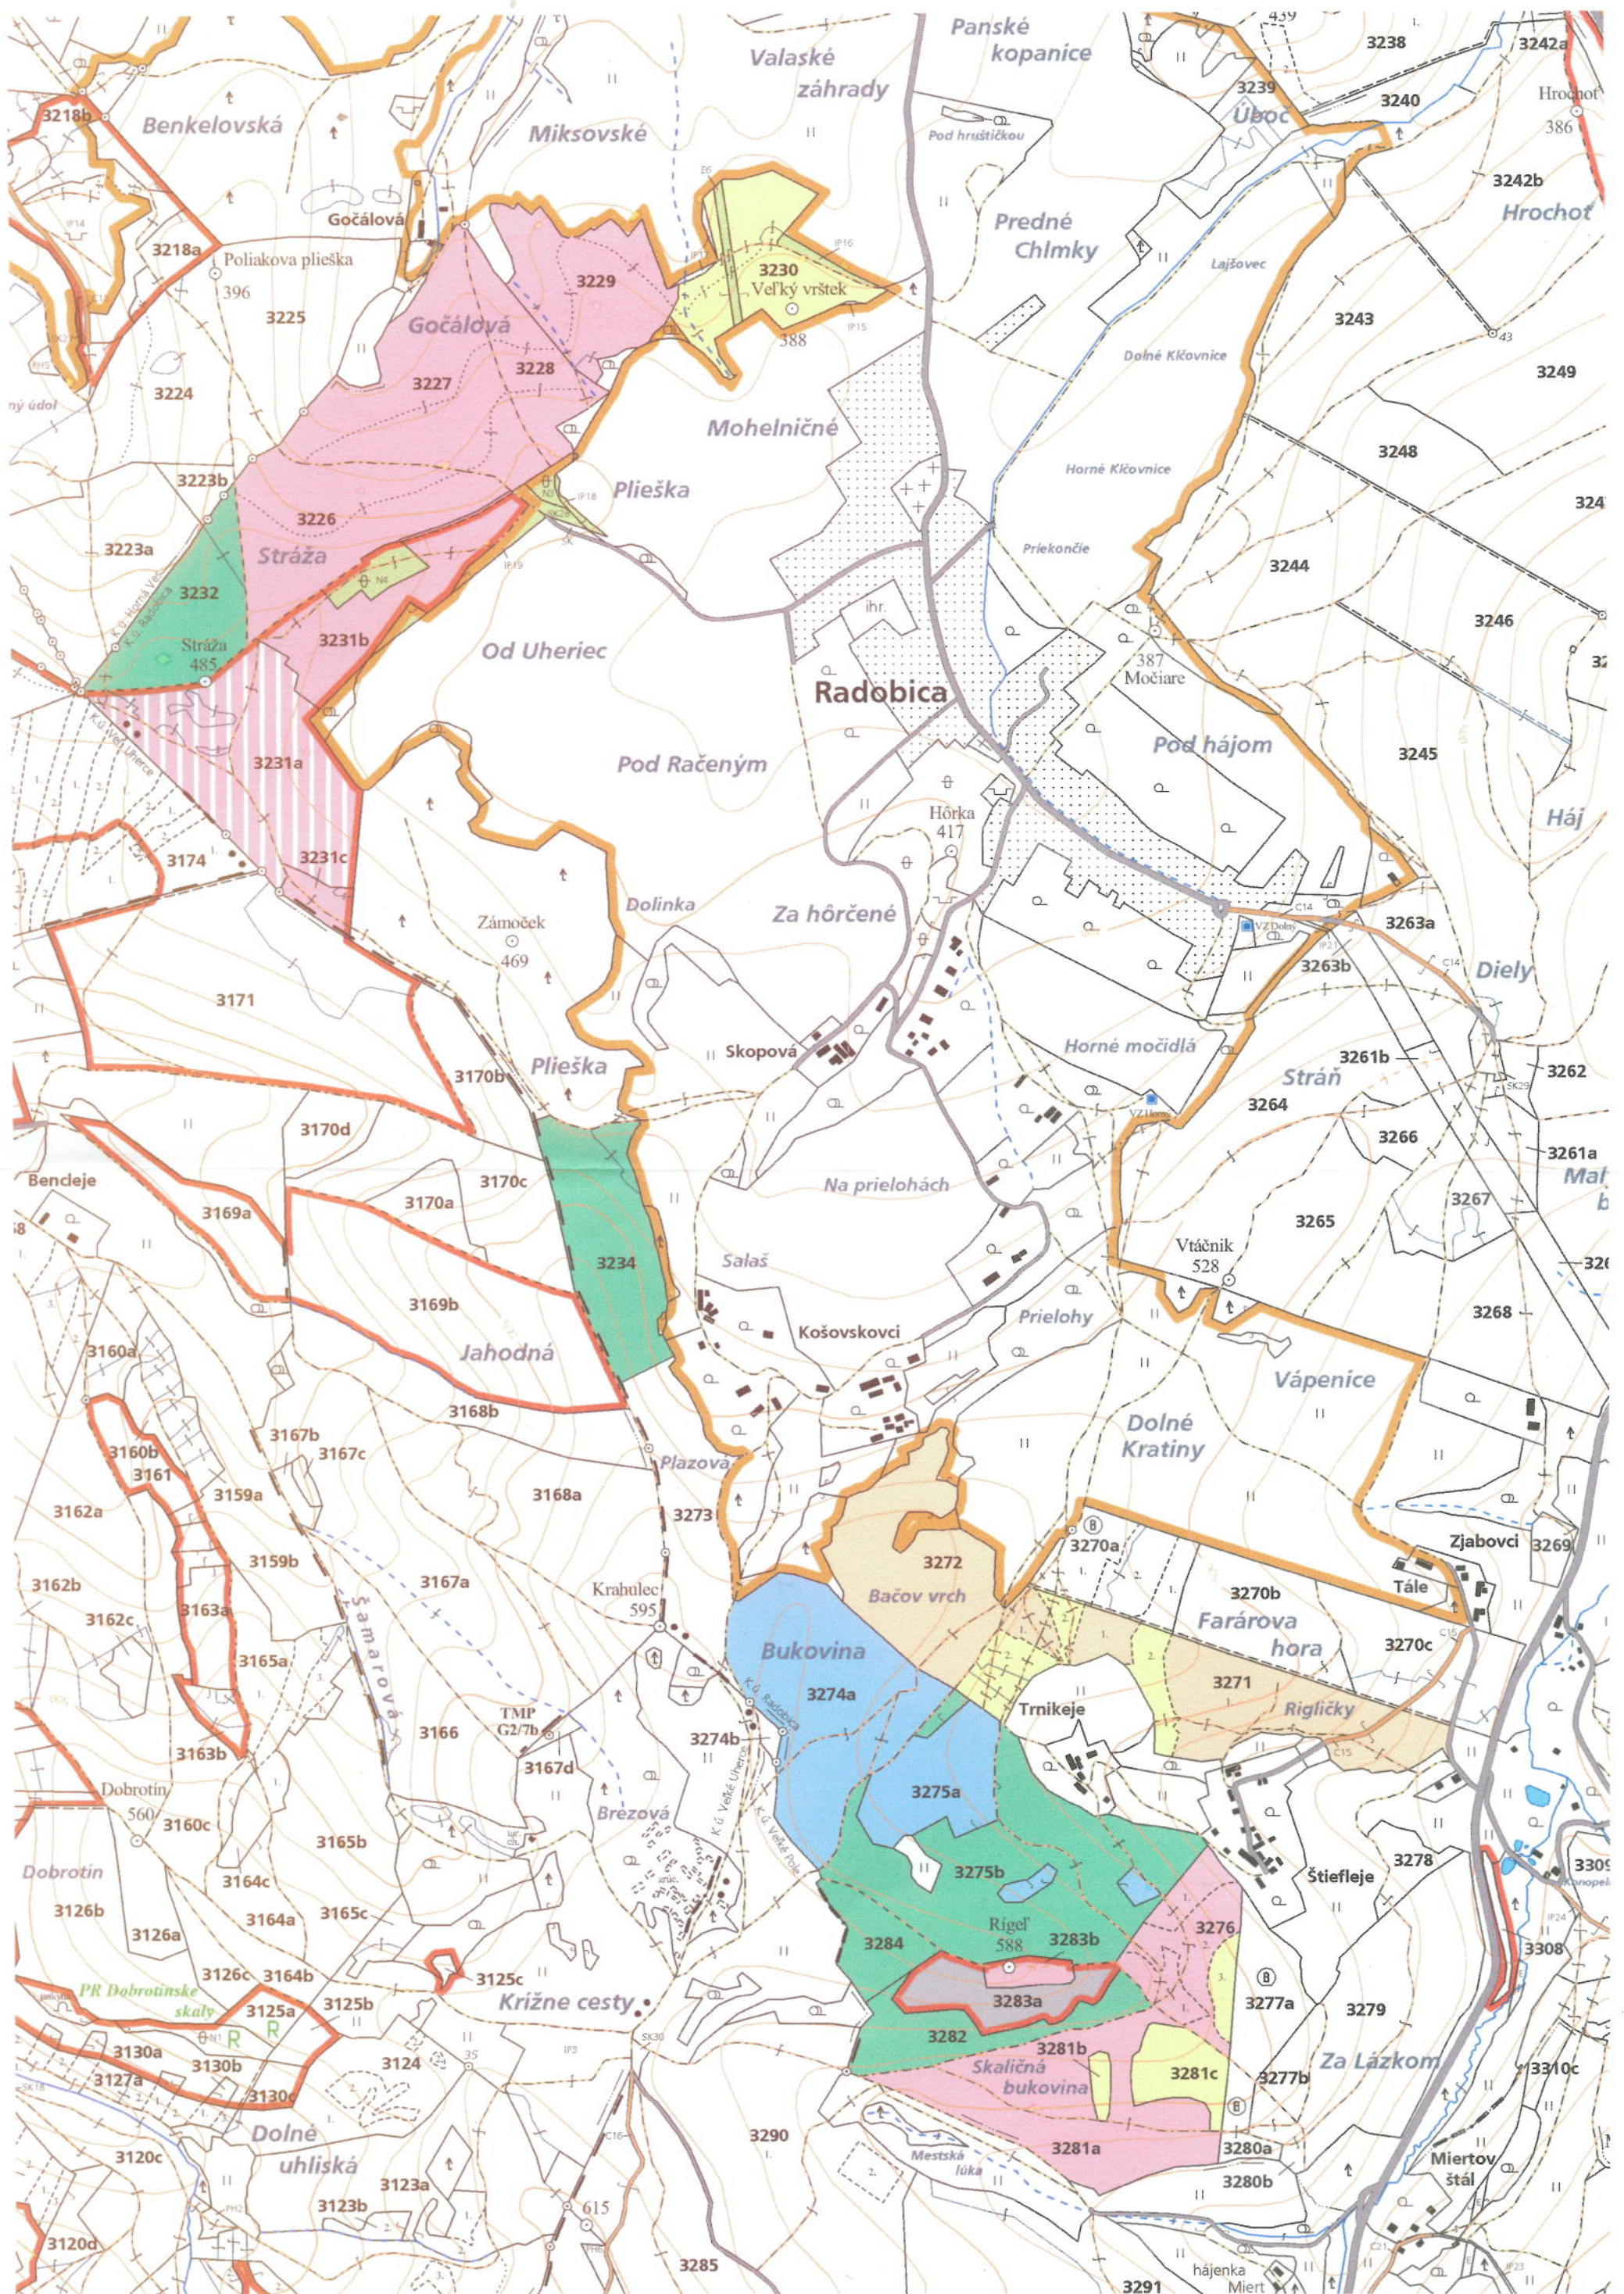

# Urbár a želiar Radobica - porastová mapa

Stav k 1.1.2010  
1 : 10000

Vyhotovil: LH Projekt - SK, s.r.o.